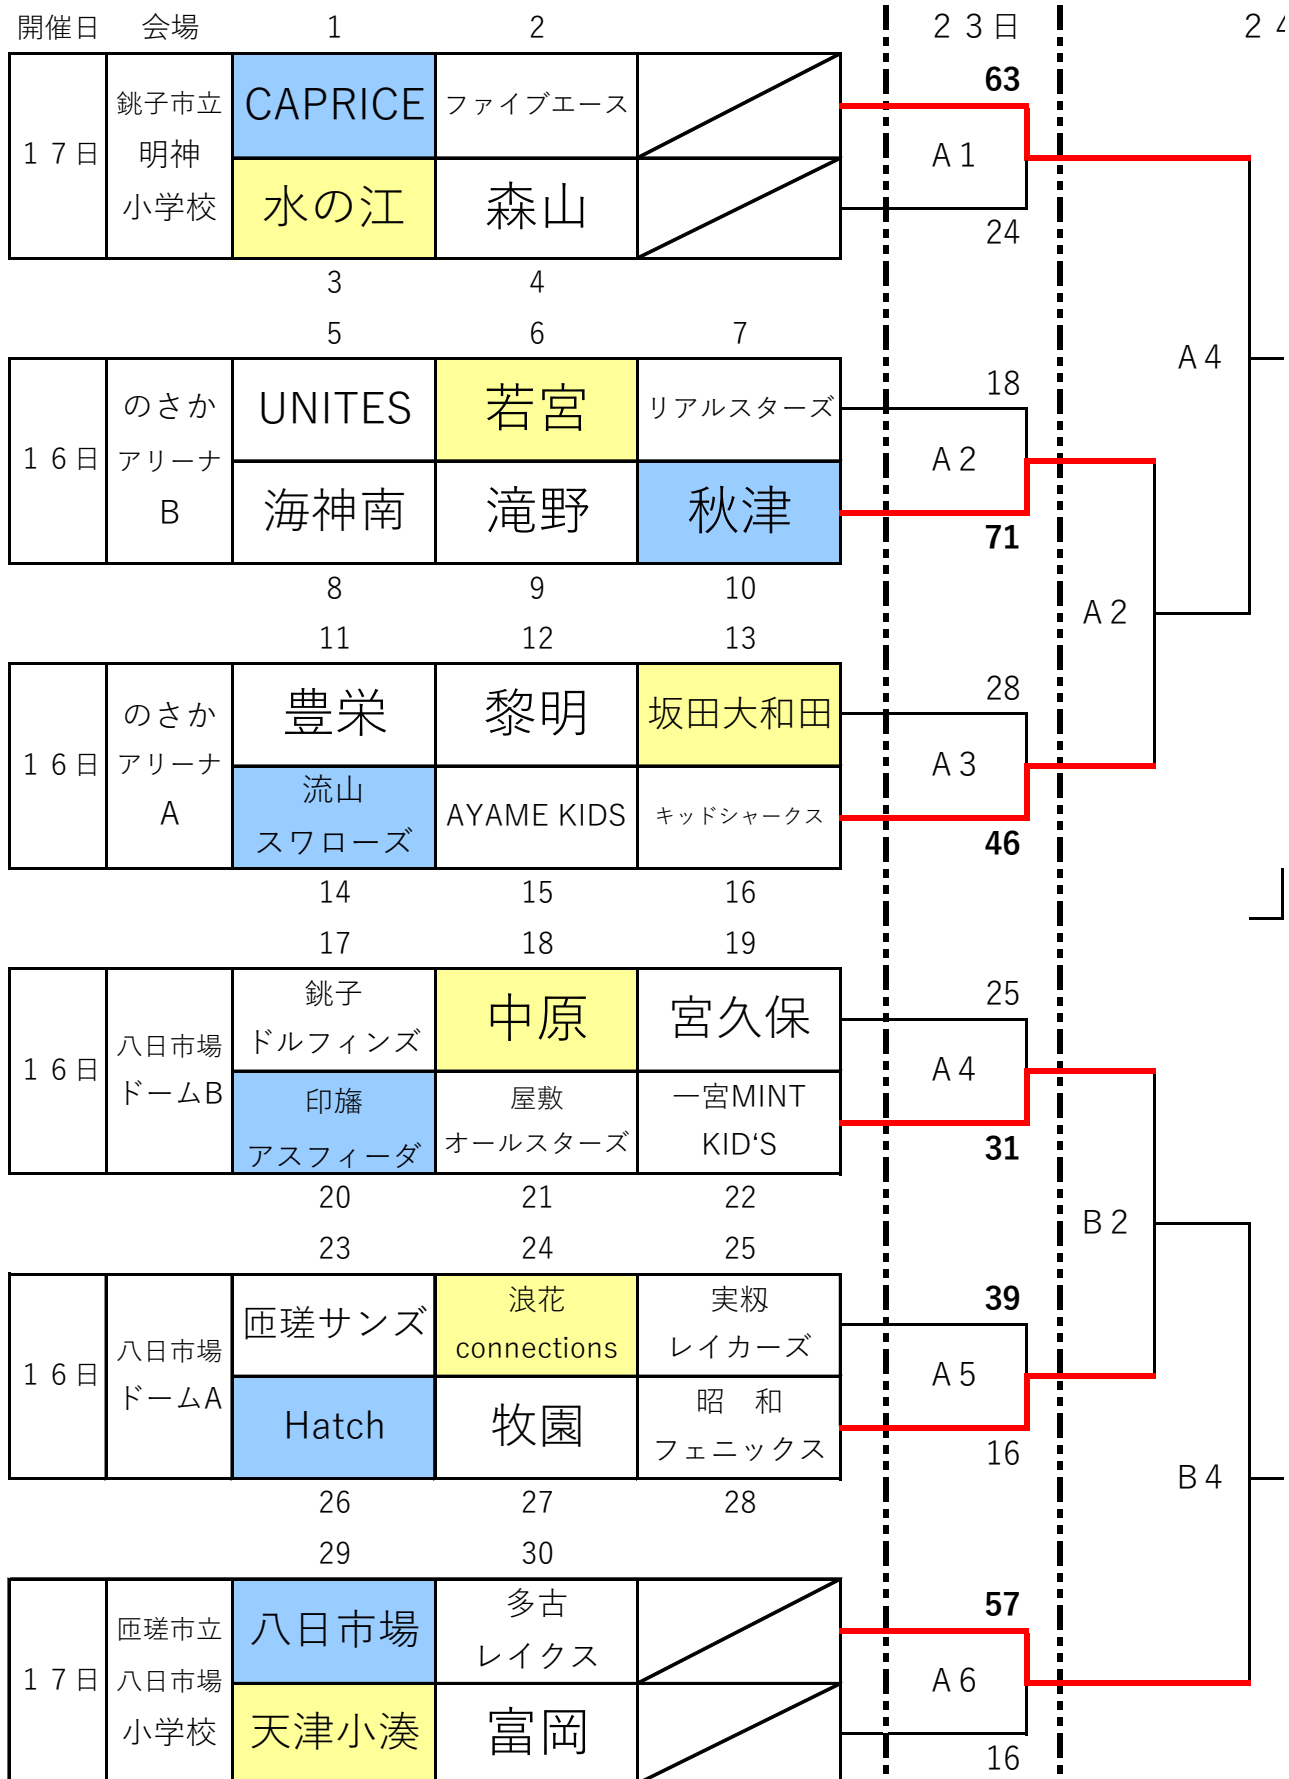

男子組み合わせ

のさかアリー

31

32

!

!

-ナ
4日

女子組み合わせ

のさかア

開催日	会場	1	2	3	2 3日	
1 6日	旭市立 古城 小学校	共和	鷺沼	あさひ撫子	B 1	42
		鬼高	八街東 エンジェルス	睦沢 アウレッツ		20
		4	5	6		
		7	8	9		
1 7日	のさか アリーナ A	豊栄 CAPRICE	流山 イースト	佐原 インフィニッツ	B 2	13
		泉谷 スパークス	牧園	坪井		45
		10	11	12		
		13	14	15		
					A 1	
1 6日	銚子市立 春日 小学校	実花	多古 レイクス	フォルティ	B 3	20
		春日	長浦	日の出		0
		16	17	18		
		19	20	21		
1 6日	銚子市立 明神 小学校	BLUE Bee	フェニックス ドリームス	二和	B 4	44
		大久保	松尾	鶴枝		32
		22	23	24		
		25	26	27		
					B 1	
1 7日	のさか アリーナ B	銚子 ドルフィンズ	中原	大多喜 ビクトリーズ	B 5	30
		福岡鶉嶺	小見川	マジックス		16
		28	29	30		
		31	32	33		
1 6日	匝瑳市立 八日市場 小学校	水の江	東野	幸	B 6	33
		八日市場	打瀬ベイ シューターズ			27

34

35

!

!

リーナ

24日