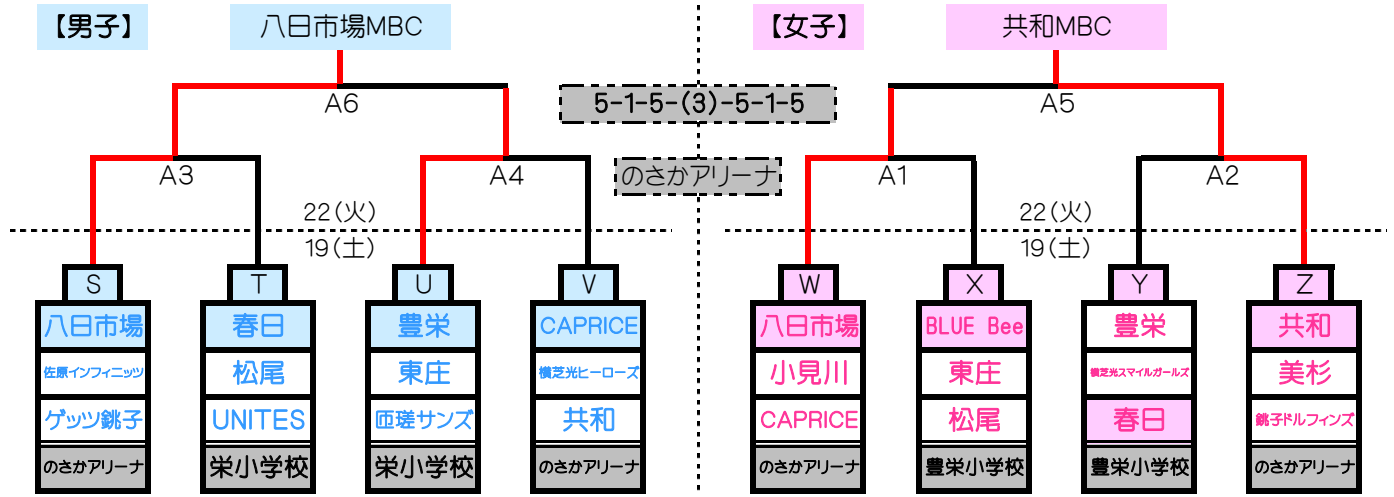

R1 SOSA Autumn CUP

期日:令和元年10月19日(土) / 22日(火・祝)

のさかアリーナ (男女 22日 火)

会場:八日市場MBC(男子)

		Aコート		ST	審判		Bコート(アップコート)		ST	審判	
1	9:00	女	八日市場 - BLUE Bee	豊栄	若松幸	土屋	女	春日・共和			
2	10:00	女	春日 - 共和	A1負	溝田	水口	男	八日市場・春日			
3	11:00	男	八日市場 - 春日	A2負	若松則	行木	男	豊栄・CAPRICE			
4	12:00	男	豊栄 - CAPRICE	A3負	岩田	西田	女	A1勝・A2勝			
女子決勝	13:00	女	A1勝 - A2勝	A4負	白鳥	若松則	男	A3勝・A4勝			
男子決勝	14:00	男	A3勝 - A4勝	A5負	渡辺	若松幸	審判は、決勝トーナメントに残ったチームと 匝瑳市内のチームのコーチで割り当てを する予定です。(19日終了後に割り当て予定)				
	15:00	閉会式									

のさかアリーナ (男女 19日 土)

会場:八日市場MBC(女子)

		Aコート (男子)		ST	審判		Bコート (女子)		ST	審判	
1	9:00	S	八日市場 - 佐原インフィニッツ	共和	共和	CAPRICE	Z	共和 - 美杉	CAPRICE	CAPRICE	八日市場
2	10:00	V	CAPRICE - 横芝光ヒーローズ	八日市場	八日市場	佐原インフィニッツ	W	八日市場 - 小見川	共和	共和	美杉
3	11:00	S	佐原インフィニッツ - ゲッツ銚子	CAPRICE	CAPRICE	横芝光ヒーローズ	Z	美杉 - 銚子ドルフィンズ	八日市場	八日市場	小見川
4	12:00	V	横芝光ヒーローズ - 共和	佐原インフィニッツ	佐原インフィニッツ	ゲッツ銚子	W	小見川 - CAPRICE	美杉	美杉	銚子ドルフィンズ
5	13:00	S	ゲッツ銚子 - 八日市場	横芝光ヒーローズ	横芝光ヒーローズ	共和	Z	銚子ドルフィンズ - 共和	小見川	小見川	CAPRICE
6	14:00	V	共和 - CAPRICE	ゲッツ銚子	ゲッツ銚子	八日市場	W	CAPRICE - 八日市場	銚子ドルフィンズ	銚子ドルフィンズ	共和

		Dコート		ST	審判	
1	9:00	Y	豊栄 - 横芝光スマイルガールズ	松尾	松尾	BLUE Bee
2	10:00	X	BLUE Bee - 東庄	豊栄	豊栄	横芝光スマイルガールズ
3	11:00	Y	横芝光スマイルガールズ - 春日	BLUE Bee	BLUE Bee	松尾
4	12:00	X	東庄 - 松尾	横芝光スマイルガールズ	横芝光スマイルガールズ	春日
5	13:00	Y	春日 - 豊栄	東庄	東庄	松尾
6	14:00	X	松尾 - BLUE Bee	春日	春日	豊栄