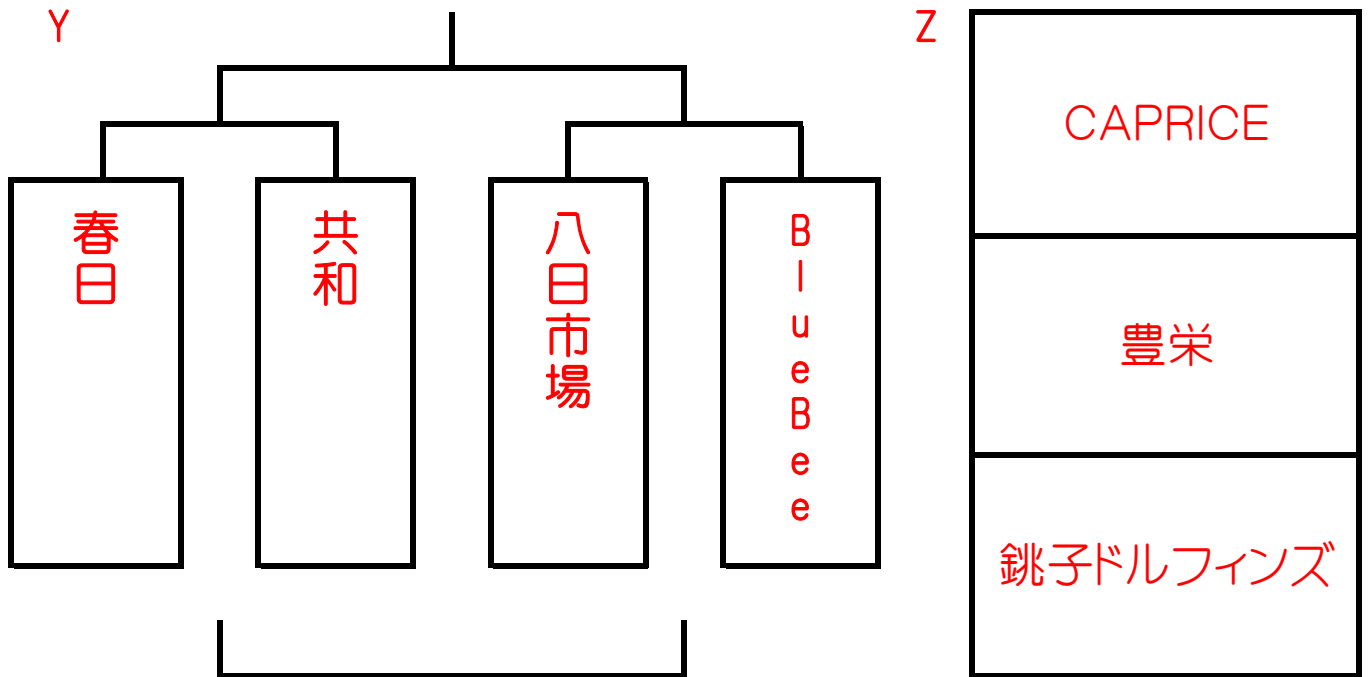

【女子】

6-(1)-6-(5)-6-(1)-6

豊栄小学校体育館						ST	審判	
1	8:30	Z	CAPRICE	—	豊栄	八日市場	八日市場	BlueBee
2	9:30	Y	春日	—	共和	豊栄	銚子ドルフィンズ	CAPRICE
3	10:30	Y	八日市場	—	BlueBee	CAPRICE	CAPRICE	豊栄
4	11:30	Z	豊栄	—	銚子ドルフィンズ	②負け	春日	共和
5	12:30	Y	②勝ち	—	③勝ち	銚子ドルフィンズ	豊栄	銚子ドルフィンズ
6	13:30	Y	②負け	—	③負け	⑤勝ち	CAPRICE	⑤勝ち
7	14:30	Z	銚子ドルフィンズ	—	CAPRICE	⑥負け	⑤負け	⑥勝ち
8	15:30	Y	2位決定戦(1勝1敗チーム)			Zリーグ3位	⑤勝ち	⑥負け
9(8)	終了後		選抜紹介					

※ 2位決定戦は当該(1勝1負)チーム同士の対戦がなかった場合に行う。

【男子】

【女子】

【男子】

交流戦

【女子】

6-(1)-6-(5)-6-(1)-6

Aコート					ST	審判		Bコート					ST	審判			
1	9:00	男	B2位	-	C2位	A1位			1	9:00	男	C1位	-	A2位	B1位		
2	10:00	男	B3位	-	C3位	Ⓐ1負け			2	10:00	女	Y4位	-	Z3位	Ⓑ1負け		
3	11:00	女	Y1位	-	Z2位	Ⓐ2負け			3	11:00	女	Y2位	-	Z1位	Ⓑ2負け		
4	12:00	男	A1位	-	Ⓐ1勝ち	Ⓐ3負け			4	12:00	男	Ⓐ2勝ち	-	B1位	Ⓑ3負け		
5	13:00	男	A3位	-	Ⓐ2勝ち	Ⓐ4負け			5	13:00	女	Z3位	-	Y3位	Ⓑ4負け		
女子決勝	14:00	女	Ⓐ3勝ち	-	Ⓑ3勝ち	Ⓐ5負け			女子3決	14:00	女	Ⓐ3負け	-	Ⓑ3負け	Ⓑ5負け		
男子決勝	15:00	男	Ⓐ4勝ち	-	Ⓑ4勝ち	Ⓐ6負け			男子3決	15:00	男	Ⓐ4負け	-	Ⓑ4負け	Ⓑ6負け		