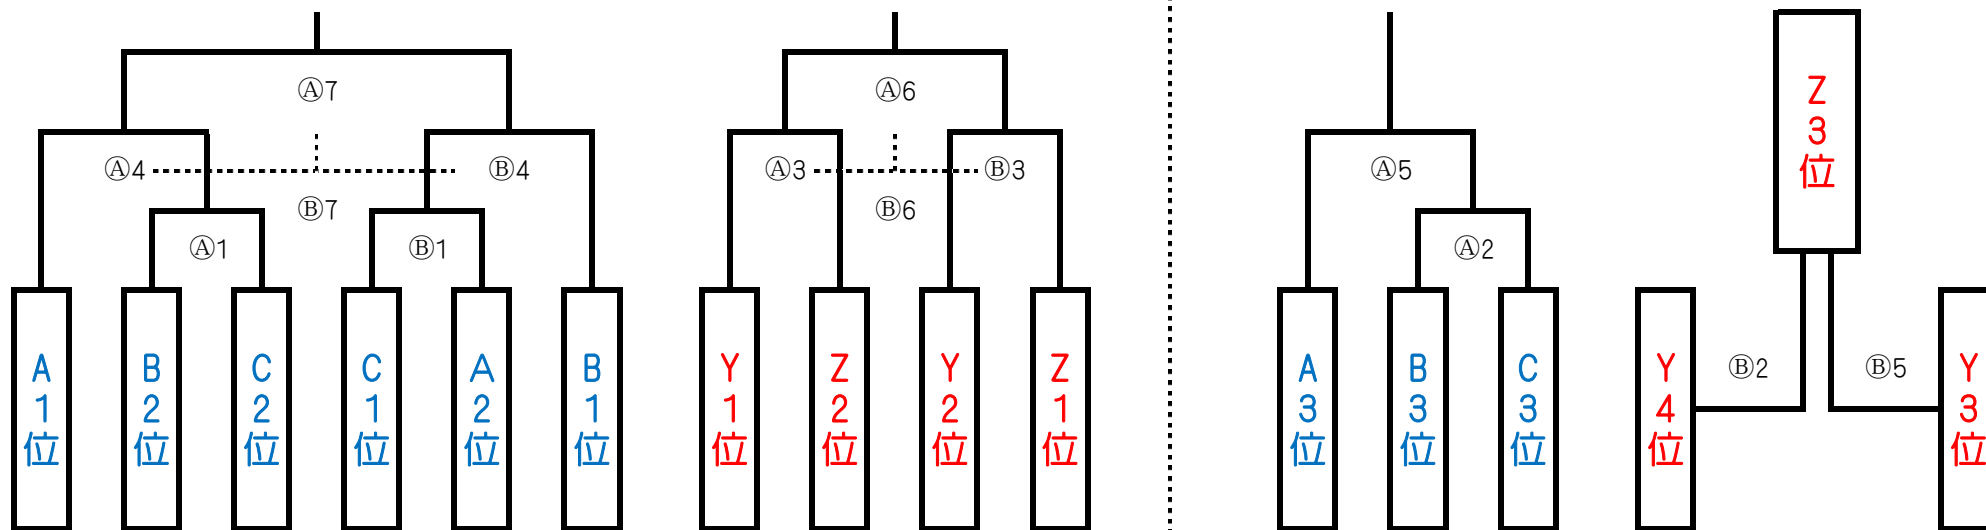

※ 2位決定戦は当該(1勝1負)チーム同士の対戦がなかった場合に行う。

【男子】

【女子】

【男子】

交流戦

【女子】

6-(1)-6-(5)-6-(1)-6

Aコート					ST	審判		Bコート					ST	審判			
1	9:00	男	B2位	-	C2位	A1位			1	9:00	男	C1位	-	A2位	B1位		
2	10:00	男	B3位	-	C3位	Ⓐ1負け			2	10:00	女	Y4位	-	Z3位	Ⓑ1負け		
3	11:00	女	Y1位	-	Z2位	Ⓐ2負け			3	11:00	女	Y2位	-	Z1位	Ⓑ2負け		
4	12:00	男	A1位	-	Ⓐ1勝ち	Ⓐ3負け			4	12:00	男	Ⓐ2勝ち	-	B1位	Ⓑ3負け		
5	13:00	男	A3位	-	Ⓐ2勝ち	Ⓐ4負け			5	13:00	女	Z3位	-	Y3位	Ⓑ4負け		
女子決勝	14:00	女	Ⓐ3勝ち	-	Ⓑ3勝ち	Ⓐ5負け			女子3決	14:00	女	Ⓐ3負け	-	Ⓑ3負け	Ⓑ5負け		
男子決勝	15:00	男	Ⓐ4勝ち	-	Ⓑ4勝ち	Ⓐ6負け			男子3決	15:00	男	Ⓐ4負け	-	Ⓑ4負け	Ⓑ6負け		