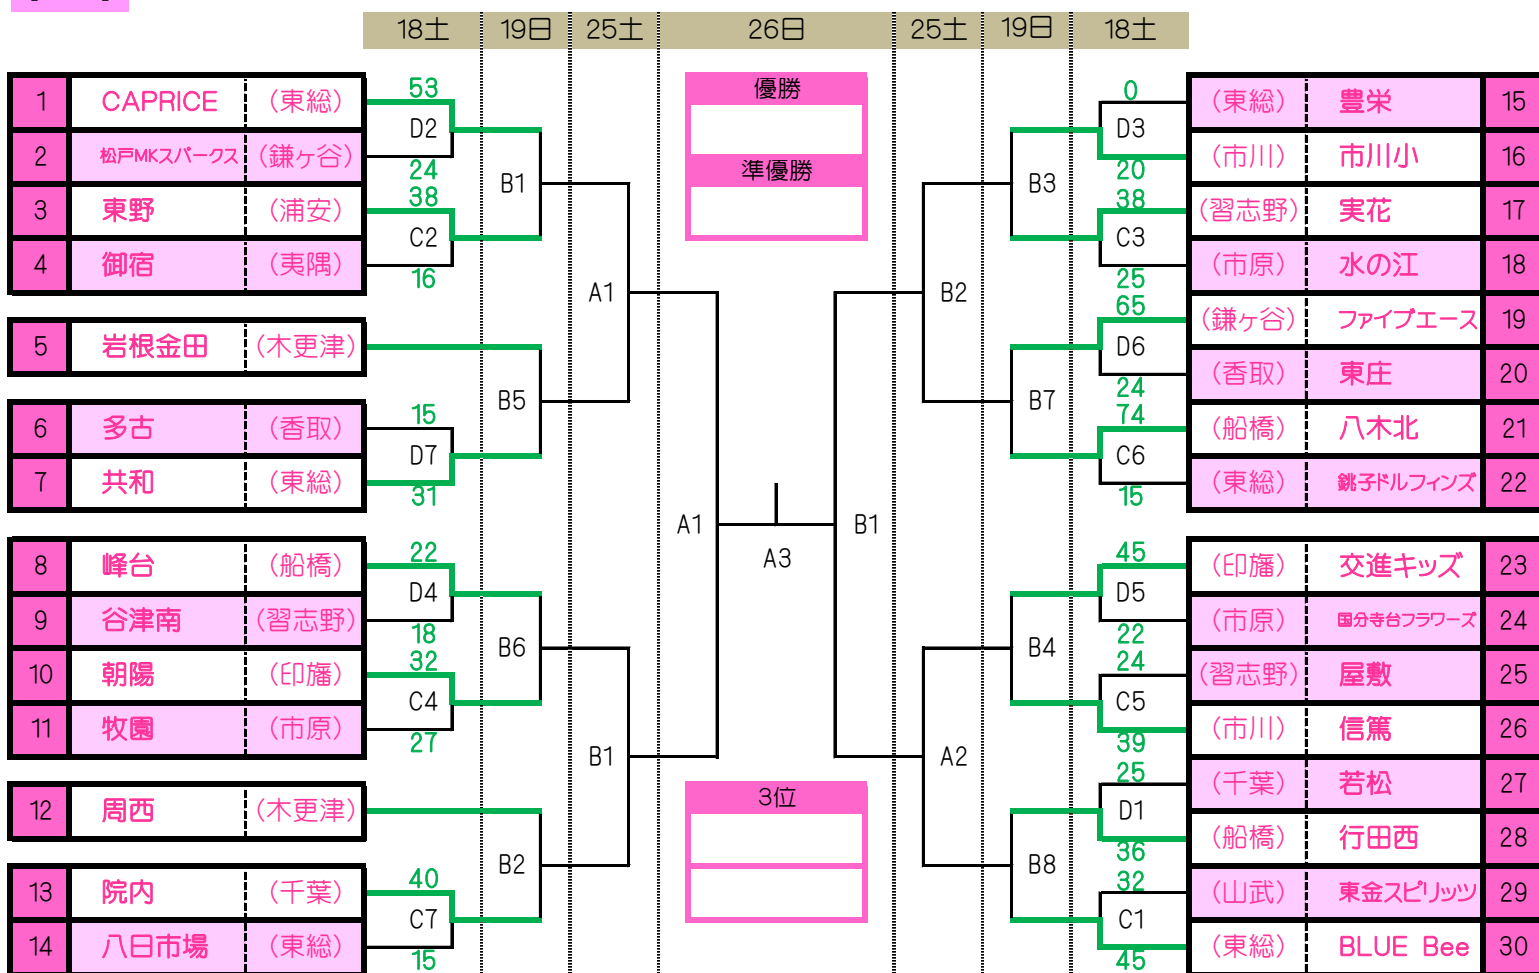

R3 TOSO Friendly CUP 2021

期日:令和3年12月18日(土)・19日(日)・25日(土)・26日(日)

会場:のさかアリーナ【AB】・八日市場ドーム【CD】

【Boy's】

【Girl's】

		Aコート		T0	審判				Bコート		T0	審判	
1	9:30	B	CAPRICE - 東庄	ゲッツ銚子	匝瑳サング	ゲッツ銚子	G	CAPRICE - 東野	匝瑳サング	豊栄	八日市場		
2	10:20	B	印旛アスライダ - 豊栄	A1負	CAPRICE	東庄	G	周西 - 院内	B1負	CAPRICE	東野		
3	11:10	B	ゲッツ銚子 - 土気サライダ	A2負	印旛アスライダ	豊栄	G	市川小 - 実花	B2負	周西	院内		
4	12:00	B	佐原イフイニツ - 匝瑳サング	A3負	ゲッツ銚子	土気サライダ	G	交進キッズ - 信篤	B3負	市川小	実花		
5	12:50	B	金沢アスライダ - 若宮白幡	A4負	佐原イフイニツ	匝瑳サング	G	岩根金田 - 共和	B4負	交進キッズ	信篤		
6	13:40	B	実籾イカズ - 坪井	A5負	金沢アスライダ	若宮白幡	G	峰台 - 朝陽	B5負	岩根金田	共和		
7	14:30	B	習台二 - UNITES	A6負	実籾イカズ	坪井	G	ファイブエース - 八木北	B6負	峰台	朝陽		
8	15:20	B	西志津 - 南新浜	A7負	習台二	UNITES	G	行田西 - BLUE Bee	B7負	ファイブエース	八木北		

入館は試合開始90分前を目安にしてください。試合、T0終了後は速やかな退館にご協力ください。