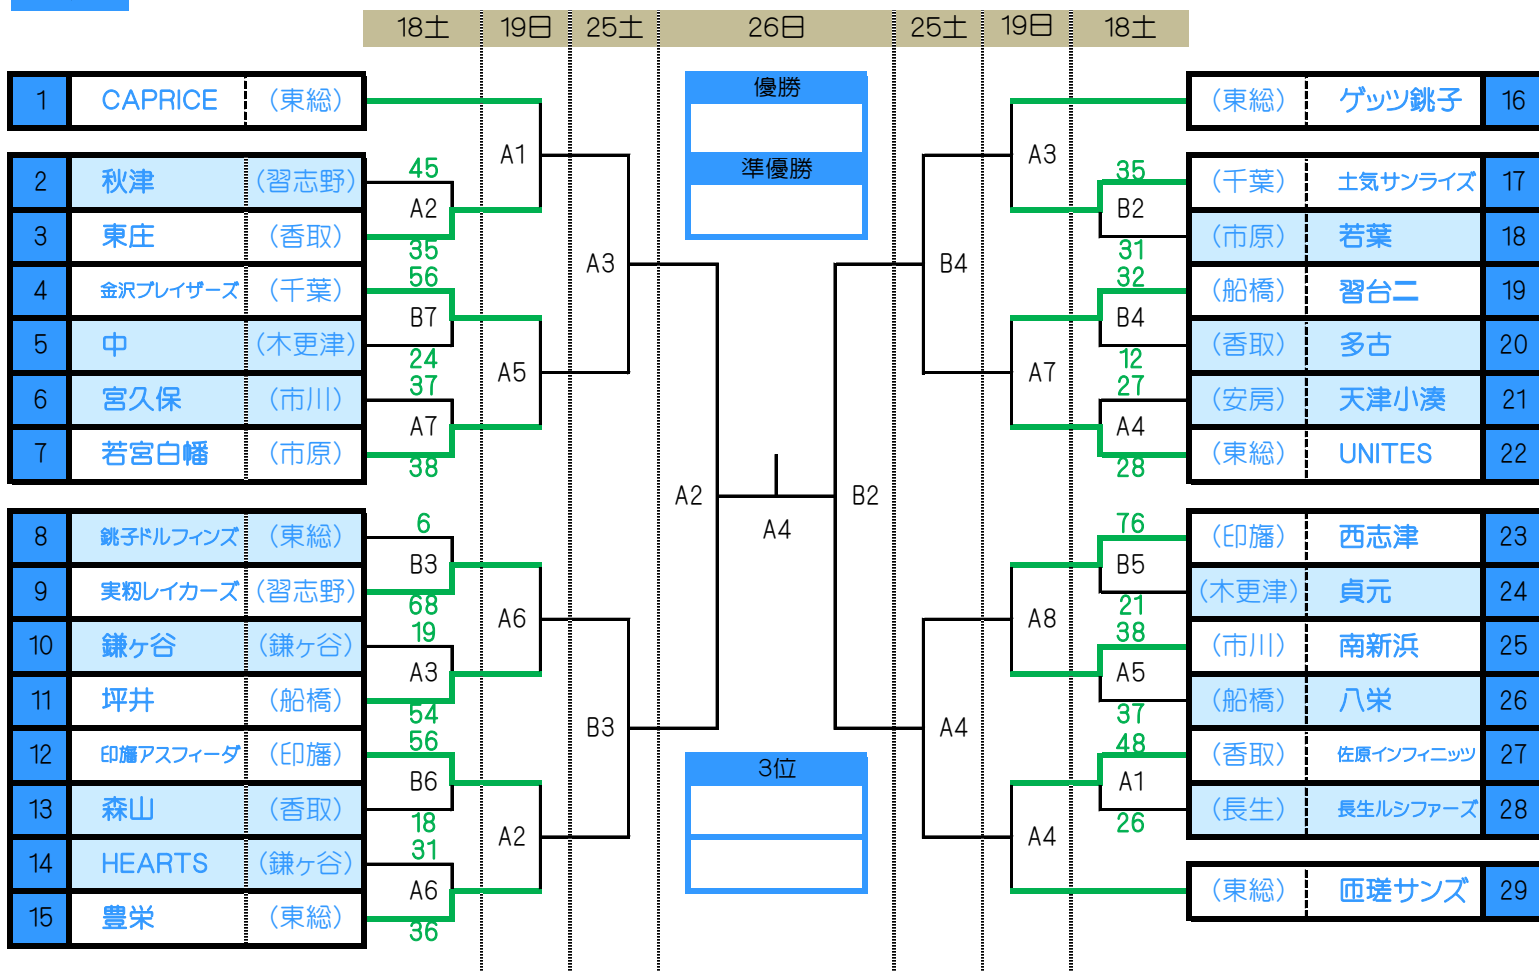

R3 TOSO Friendly CUP 2021

期日:令和3年12月18日(土)・19日(日)・25日(土)・26日(日)

会場:のさかアリーナ【AB】・八日市場ドーム【CD】

【Boy's】

【Girl's】

		Aコート		T0	審判				Bコート		T0	審判	
1	9:30	B	CAPRICE - 東庄	ゲッツ銚子	匝瑳サング	ゲッツ銚子	G	CAPRICE - 東野	匝瑳サング	豊栄	八日市場		
2	10:20	B	印旛アスライダ - 豊栄	A1負	CAPRICE	東庄	G	周西 - 院内	B1負	CAPRICE	東野		
3	11:10	B	ゲッツ銚子 - 土気サライダ	A2負	印旛アスライダ	豊栄	G	市川小 - 実花	B2負	周西	院内		
4	12:00	B	佐原イフイニツ - 匝瑳サング	A3負	ゲッツ銚子	土気サライダ	G	交進キッズ - 信篤	B3負	市川小	実花		
5	12:50	B	金沢アスライダ - 若宮白幡	A4負	佐原イフイニツ	匝瑳サング	G	岩根金田 - 共和	B4負	交進キッズ	信篤		
6	13:40	B	実籾イカズ - 坪井	A5負	金沢アスライダ	若宮白幡	G	峰台 - 朝陽	B5負	岩根金田	共和		
7	14:30	B	習台二 - UNITES	A6負	実籾イカズ	坪井	G	ファイブエース - 八木北	B6負	峰台	朝陽		
8	15:20	B	西志津 - 南新浜	A7負	習台二	UNITES	G	行田西 - BLUE Bee	B7負	ファイブエース	八木北		

入館は試合開始90分前を目安にしてください。試合、T0終了後は速やかな退館にご協力ください。